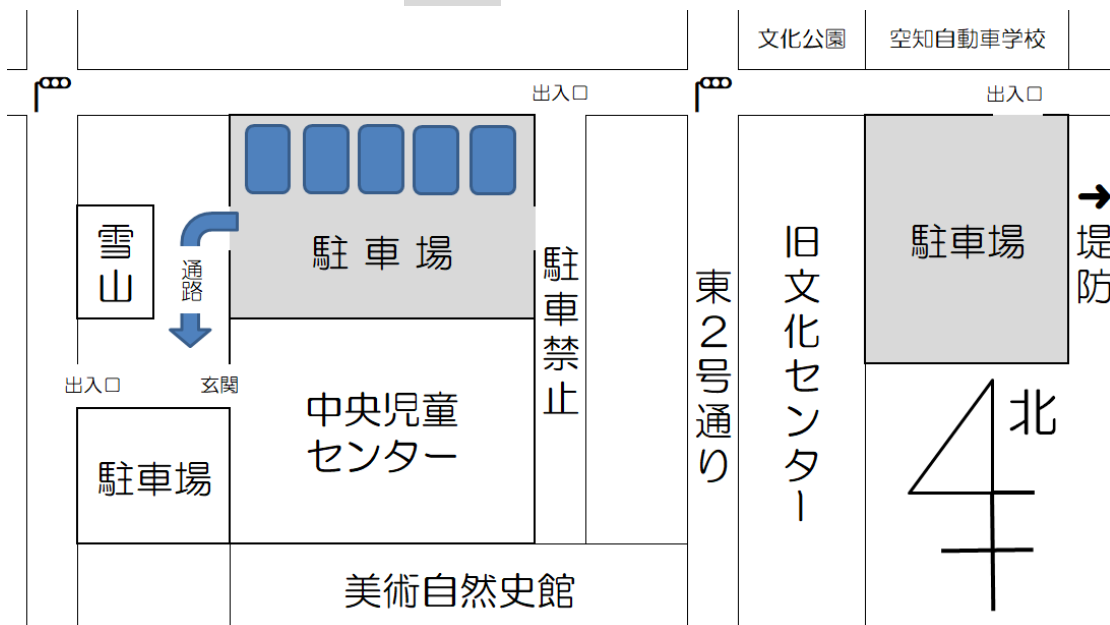

令和5年1月20日

★リブラーン作品展 作品展出展のお願いについて

今年度も“リブラーン作品展”を開催します。つきましては、出展のお願いが各講座の受講生にハガキにて郵送いたしましたので、講座で作成した作品を事務局までお持ち下さい。皆さんの作品を楽しみにお待ちしております。

★お願いについて

①講座受講生の皆様へ【駐車場の利用について】

水曜日の講座の時は駐車場が大変混み合います。児童センター前が満車になっていましたら、“児童センターの裏”にあります駐車場か“旧文化センター裏の駐車場”をご利用いただくようお願いいたします。隣の車両の間隔は、なるべくドアの開閉に支障のないように駐車していただくようお願いいたします。万が一、他の方が出入りに困ったときにはお呼び出しいたしますので、ご協力をお願いいたします。

↓【駐車場配置】  の場所に駐車をお願いします。

②住所や電話番号を変更された場合は、事務局までお知らせをお願いいたします。

そのままにしておくと、資料を送れなかったり、大事な連絡が出来なくなりますので、ご協力をお願いいたします。

リブラーンのホームページにも掲載していますので
ご覧になれる方はそちらもご覧ください。
裏に2月講座カレンダーがありますのでご覧ください♪

裏へつづく 

《日程のお知らせ》

2月実施講座の日程をお知らせします。

【スタッフのひとり言】

2月17日（金）は10時から“リブラーンサロン”にて『パステル切り絵アート』を開催します。今回は“バラ”です♪素敵な見本は事務局に展示していますので、ご覧ください！先着5名です。申込をお待ちしています♪

今年の冬は去年いっきに雪が降ったからか、未だに車道が狭いところがあります。冬は歩道がない場所もあり、歩行者が車道を歩いていることもあります。道を譲りあい、ゆっくり安全運転でお越しく下さい。